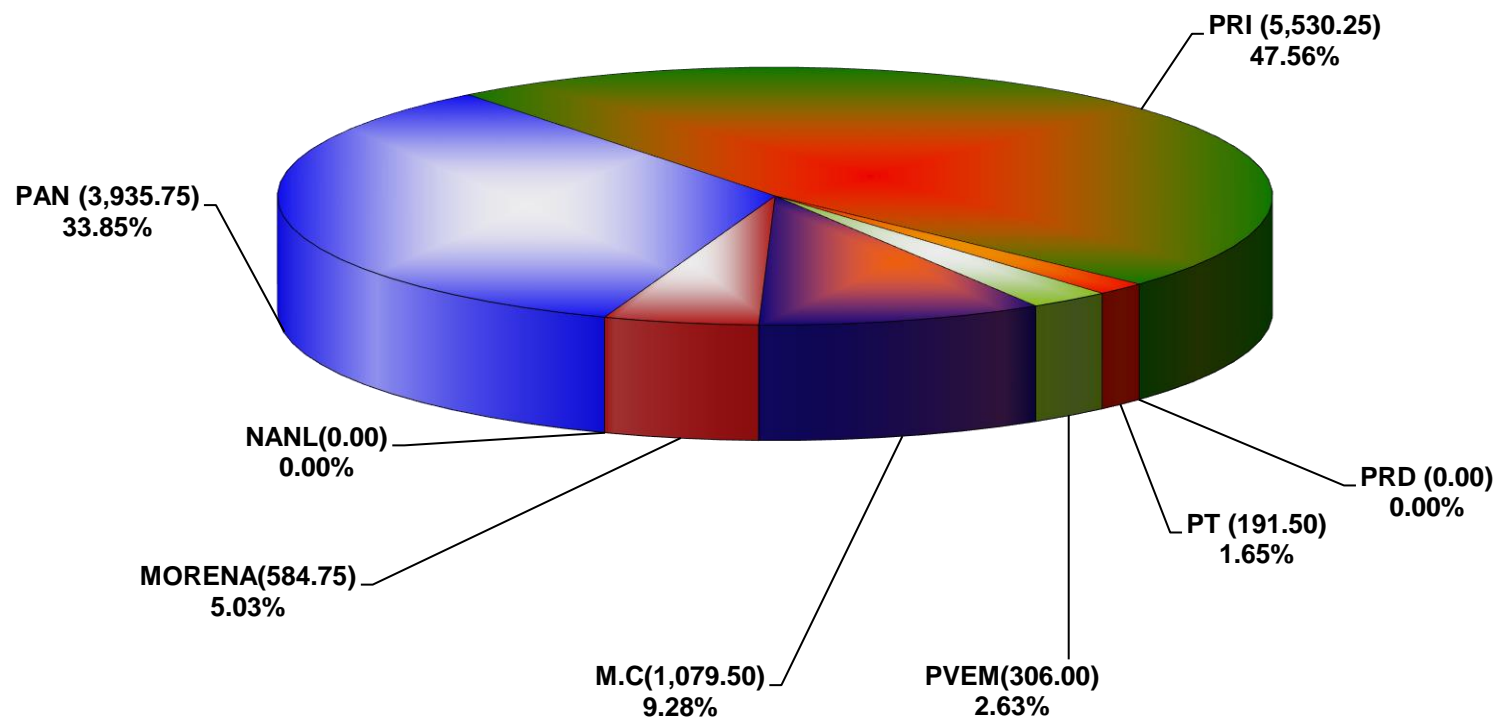

COMISIÓN ESTATAL ELECTORAL DE NUEVO LEÓN
PORCENTAJE Y ESPACIO TOTAL DEDICADO A CADA PARTIDO POLÍTICO EN PRENSA (CM2)
ACUMULADO DE PRENSA NOVIEMBRE DE 2019

COMISIÓN ESTATAL ELECTORAL DE NUEVO LEÓN
PORCENTAJE Y NÚMERO TOTAL DE NOTAS DEDICADAS A CADA PARTIDO POLÍTICO EN
PRENSA
ACUMULADO DE PRENSA NOVIEMBRE DE 2019

COMISIÓN ESTATAL ELECTORAL DE NUEVO LEÓN
TOTAL DE NOTAS DEDICADAS A CADA PARTIDO POLÍTICO POR GRUPO EDITORIAL
ACUMULADO DE PRENSA NOVIEMBRE DE 2019