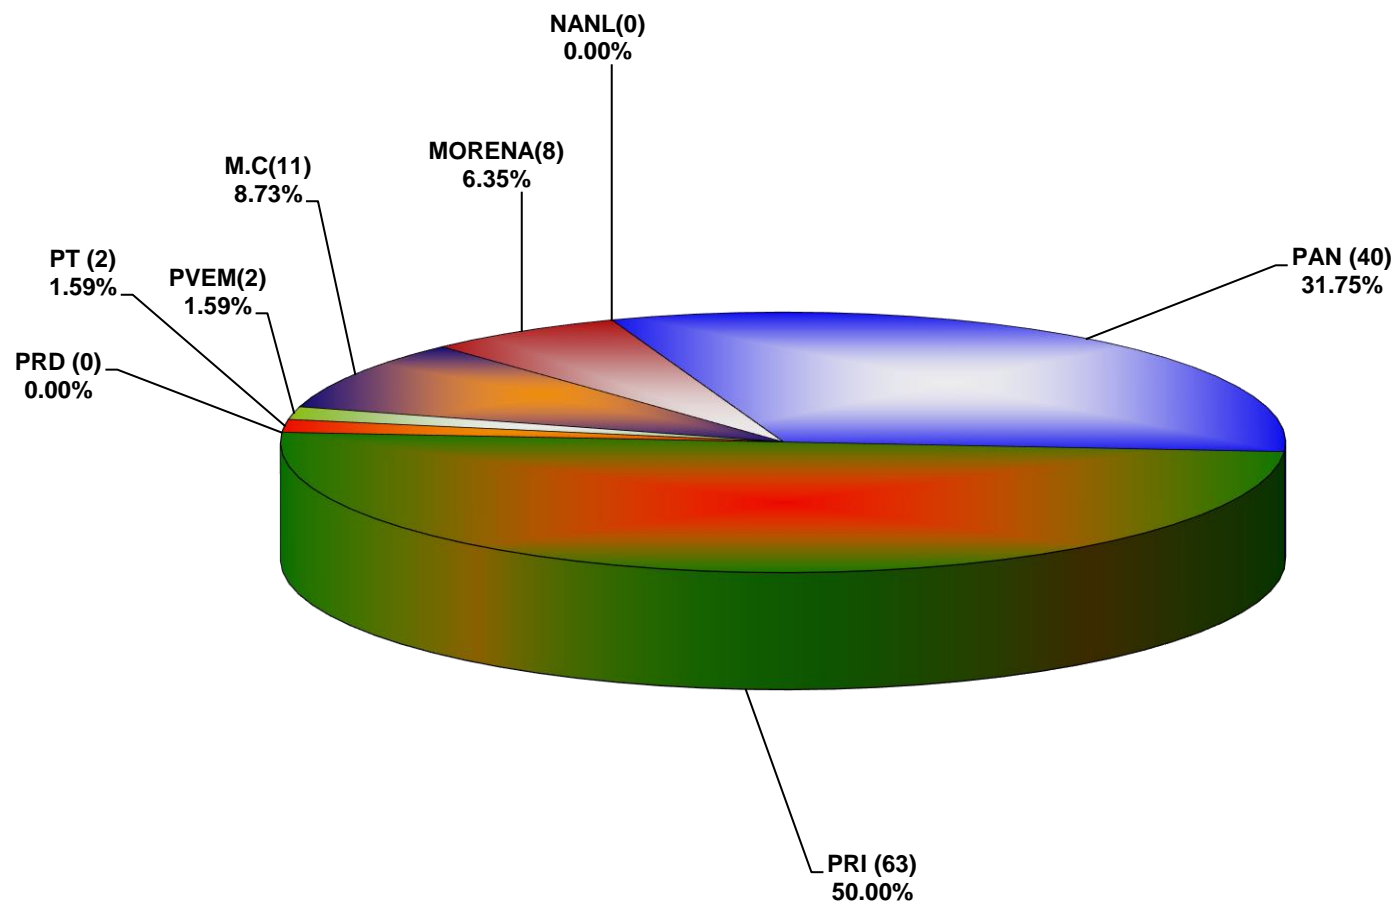

COMISIÓN ESTATAL ELECTORAL DE NUEVO LEÓN
PORCENTAJE Y ESPACIO TOTAL DEDICADO A CADA PARTIDO POLÍTICO EN PRENSA (CM2)
ACUMULADO DE PRENSA NOVIEMBRE DE 2019

COMISIÓN ESTATAL ELECTORAL DE NUEVO LEÓN
PORCENTAJE Y NÚMERO TOTAL DE NOTAS DEDICADAS A CADA PARTIDO POLÍTICO EN
PRENSA
ACUMULADO DE PRENSA NOVIEMBRE DE 2019

COMISIÓN ESTATAL ELECTORAL DE NUEVO LEÓN
TOTAL DE NOTAS DEDICADAS A CADA PARTIDO POLÍTICO POR GRUPO EDITORIAL
ACUMULADO DE PRENSA NOVIEMBRE DE 2019